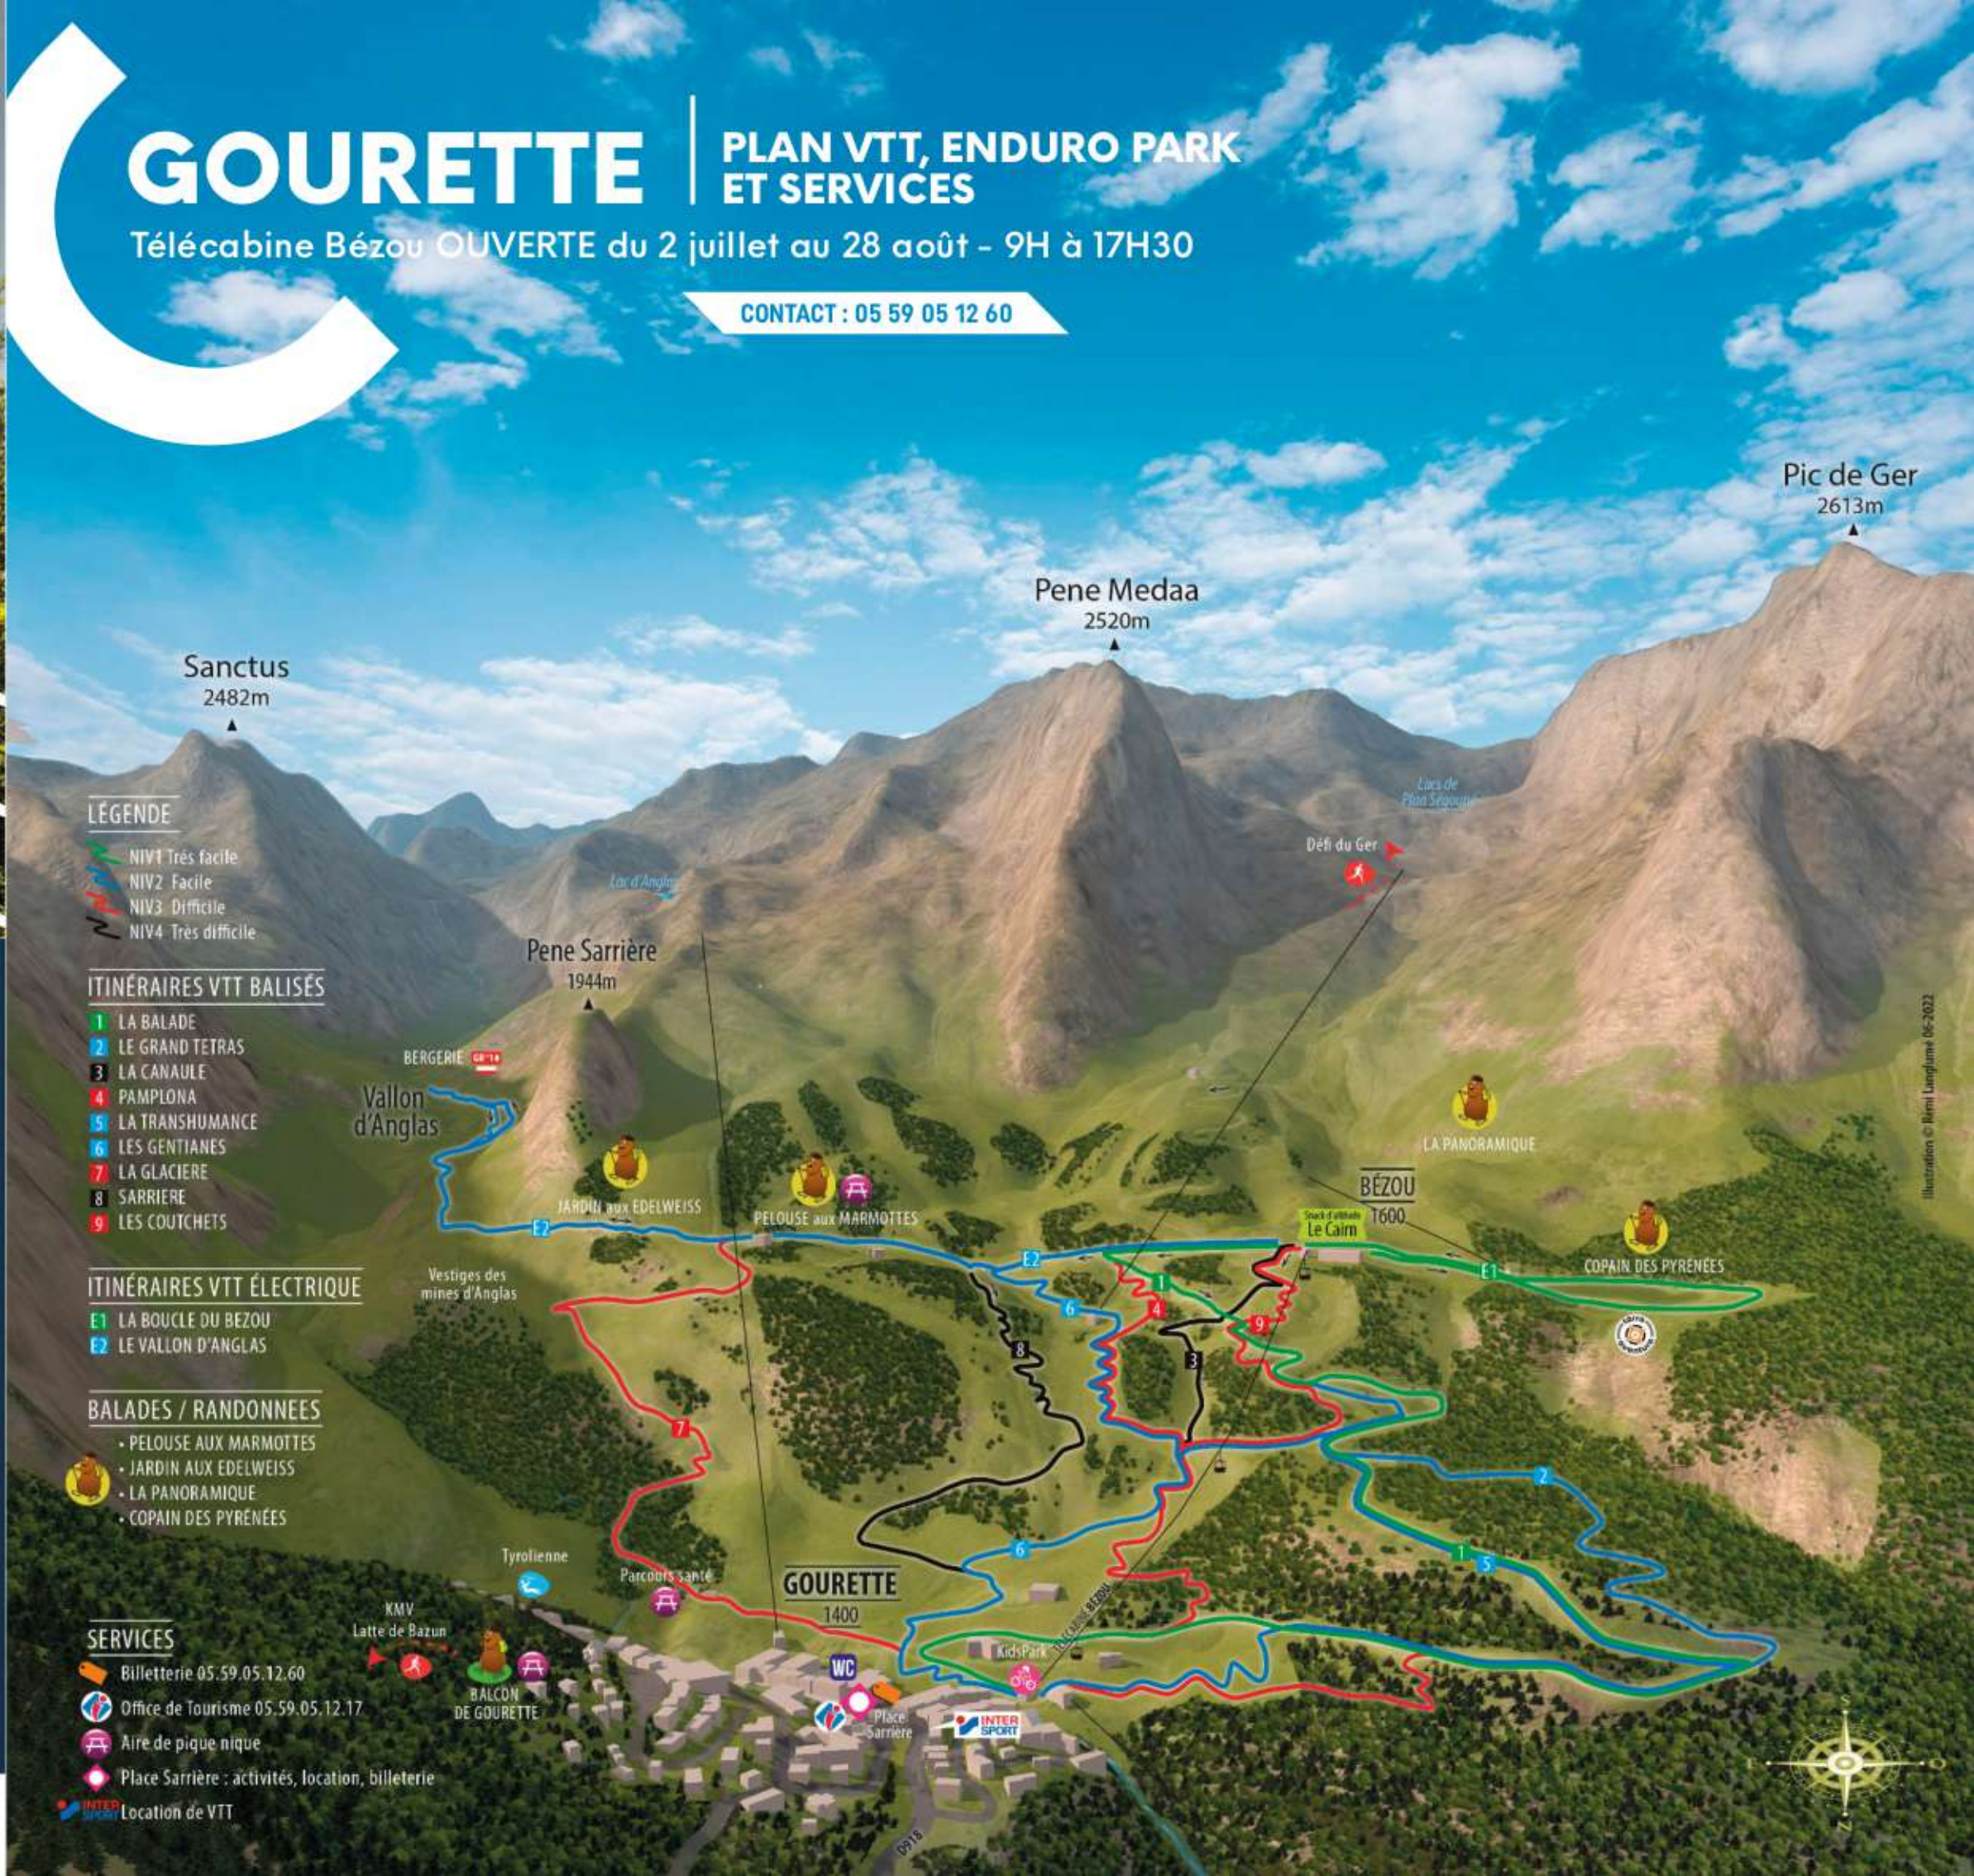

GOURETTE

VTT, ENDURO PARK ET ACTIVITÉS ÉTÉ

www.gourette.com

TARIFS 2022

FORFAIT TÉLÉCABINE PIÉTONS

	ADULTE	ENFANT -12 ANS
1 Aller/Retour	7.50 €	5 €

Enfant -5 ans : **OFFERT** (sur présentation d'un justificatif)
Titulaire de la carte saison 2021/2022 : **OFFERT**
Titulaire carte No Souci : -15 %

PASS NO LIMIT

Pass montées et descentes illimitées

Journée : 12 €   Semaine : 20 €   Saison : 50 €

LOCATION TROTTINETTES

	ADULTE	ENFANT -12 ANS
Location 1 H	11 €	7 €
Location 2 H	16 €	13 €

LOCATION TROTTINETTES + TÉLÉCABINE

	ADULTE	ENFANT -12 ANS
Location 1 H	21 €	17 €
Location 2 H	26 €	23 €

LOCATION FATBIKE

Location 1 H	16 €
Location 1 H + Télé cabine	26 €

Création graphique © 2022 - lesantibales.com | © Crédits photos : Florian Menot - JB Goemans - EPSA - istock

GOURETTE

PLAN VTT, ENDURO PARK ET SERVICES

Télécabine Bézou OUVERTE du 2 juillet au 28 août - 9H à 17H30

CONTACT : 05 59 05 12 60

LÉGENDE

- NIV1 Très facile
- NIV2 Facile
- NIV3 Difficile
- NIV4 Très difficile

ITINÉRAIRES VTT BALISÉS

1. 1 LA BALADE
2. 2 LE GRAND TETRAS
3. 3 LA CANAULE
4. 4 PAMPLONA
5. 5 LA TRANSHUMANCE
6. 6 LES GENTIANES
7. 7 LA GLACIERE
8. 8 SARRIERE
9. 9 LES COUCHETS

ITINÉRAIRES VTT ÉLECTRIQUE

1. E1 LA BOUCLE DU BEZOU
2. E2 LE VALLON D'ANGLAS

BALADES / RANDONNÉES

- PELOUSE AUX MARMOTTES
- JARDIN AUX EDELWEISS
- LA PANORAMIQUE
- COPAIN DES PYRÉNÉES

SERVICES

- Billetterie 05.59.05.12.60
- Office de Tourisme 05.59.05.12.17
- Aire de pique nique
- Place Sarrière : activités, location, billetterie
- Location de VTT

Illustration © Béni Luyplamé 06-2022